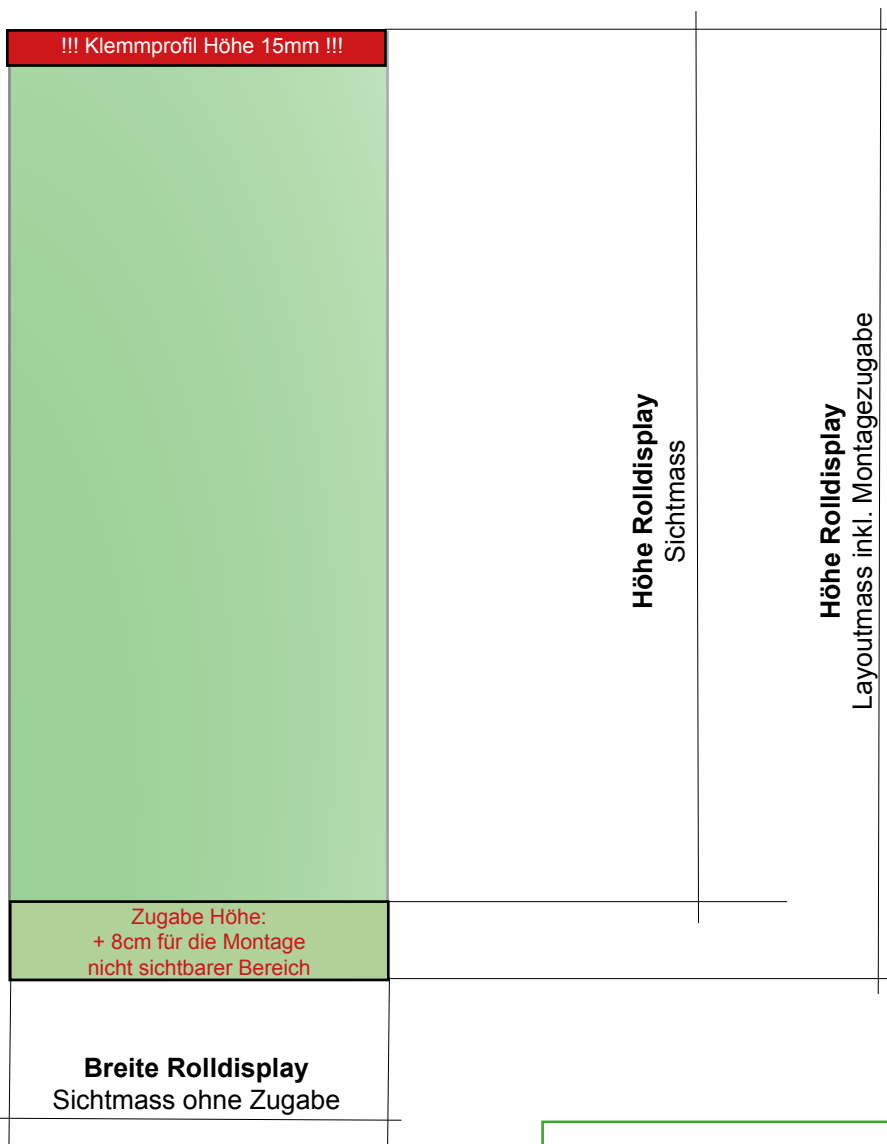

Grafikmasse

Rolldisplay / Roll-Up

Passend für allen Rolldisplay / Roll-Up

zum Beispiel:

80er	
Roll-Up ES80 Aktion	80x200cm
Roll-Up ES80 Fast	80x200cm
85er	
Roll-Up ES85 Aktion	85x200cm
Roll-Up ES85 Aktion Plus	85x160-220cm
Expand MediaScreen-1	85x160-220cm
Expand MediaScreen-2	85x160-220cm
Expand Quickscreen-3	85x 200/219cm
Expand Quickscreen-3	85x160-220cm
100er	
Roll-Up ES100 Aktion Plus	100x160-220cm
Expand MediaScreen-1	100x160-220cm
Expand MediaScreen-2	100x160-220cm
Expand Quickscreen-3	100x 200/219cm
Expand Quickscreen-3	100x160-220cm
Expand MediaScreen-XL	100x200cm
Expand MediaScreen-XL	100x220cm
Expand MediaScreen-XL	100x250cm
120er	
Expand MediaScreen-XL	120x200cm
Expand MediaScreen-XL	120x220cm
Expand MediaScreen-XL	120x250cm
150er	
Roll-Up ES150	150x225cm
200er	
Roll-Up ES200	200x200cm

und viele weitere auch Fremdfabrikate!

Beispiel	
MediaSceen-1	85x160-220cm
Höhe 200cm	
Sichtmass:	B/H 85x200cm
Layoutmass:	B/H 85x208cm
Höhe 220cm	
Sichtmass:	B/H 85x220cm
Layoutmass:	B/H 85x228cm

gültig ab
01. November 2021