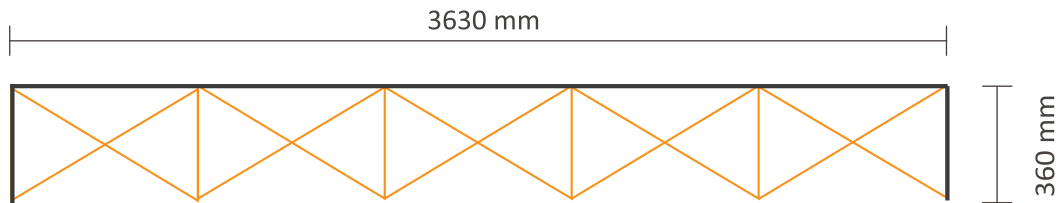

Pop-Up Fabric 'Premium' Straight 5x3 (PUFP53S)

Graphische Spezifikationen

Inklusiv Grafik an der linken Seite / rechten Seite

Tatsächliche Größe des Grafiks: 4350 * 2200mm (B/H)

Datei für Rückseite

Exklusiv Grafik an der linken Seite / rechten Seite

Tatsächliche Größe des Grafiks: 3630 * 2200 mm (B/H)