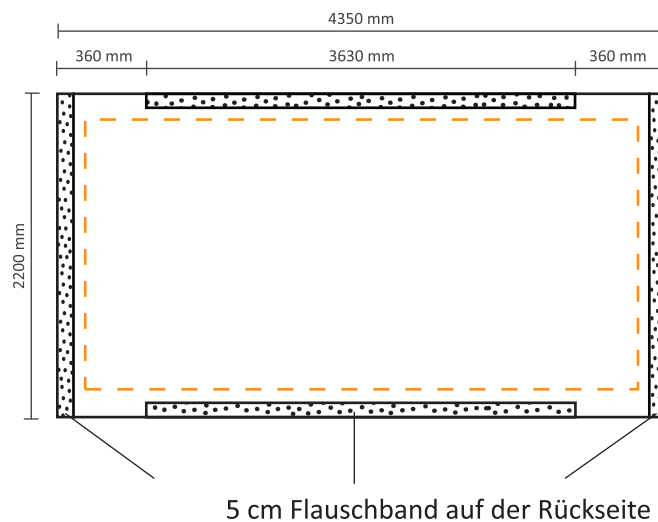

Pop-Up Fabric 'Premium' Straight 5x3 (PUFP53S)

Graphische Spezifikationen

Inklusiv Grafik an der linken Seite / rechten Seite

Tatsächliche Größe des Grafiks: 4350 * 2200mm (B/H)

Datei für Rückseite

Exklusiv Grafik an der linken Seite / rechten Seite

Tatsächliche Größe des Grafiks: 3630 * 2200 mm (B/H)