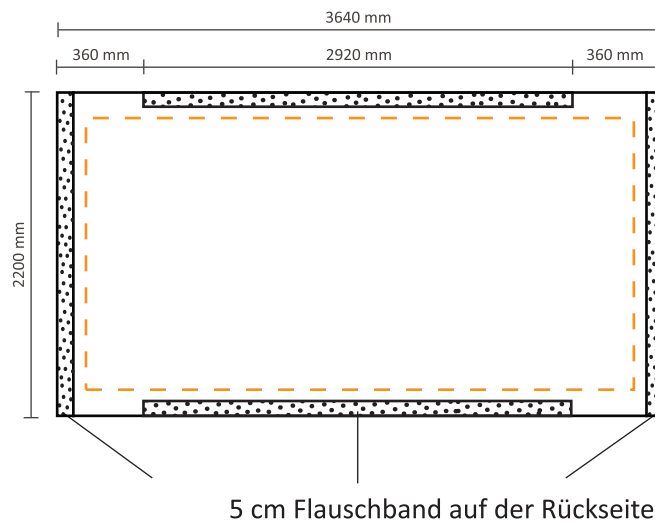

Pop-Up Fabric 'Premium' Straight 4x3 (PUFP43S)

Graphische Spezifikationen

Inklusiv Grafik an der linken Seite / rechten Seite

Tatsächliche Größe des Grafiks: 3640 * 2200 mm (B/H)

Datei für Rückseite

Exklusiv Grafik an der linken Seite / rechten Seite

Tatsächliche Größe des Grafiks: 2920 * 2200 mm (B/H)