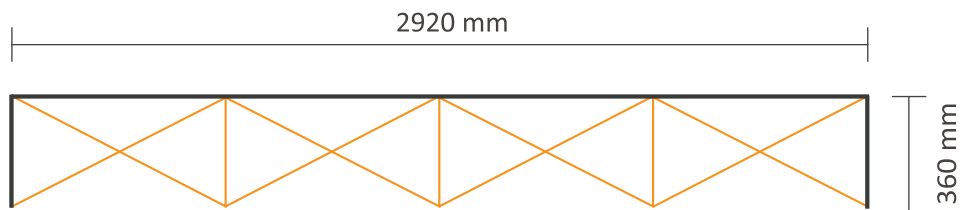

Pop-Up Fabric 'Premium' Straight 4x3 (PUFP43S)

Graphische Spezifikationen

Inklusiv Grafik an der linken Seite / rechten Seite

Tatsächliche Größe des Grafiks: 3640 * 2200 mm (B/H)

Datei für Rückseite

Exklusiv Grafik an der linken Seite / rechten Seite

Tatsächliche Größe des Grafiks: 2920 * 2200 mm (B/H)