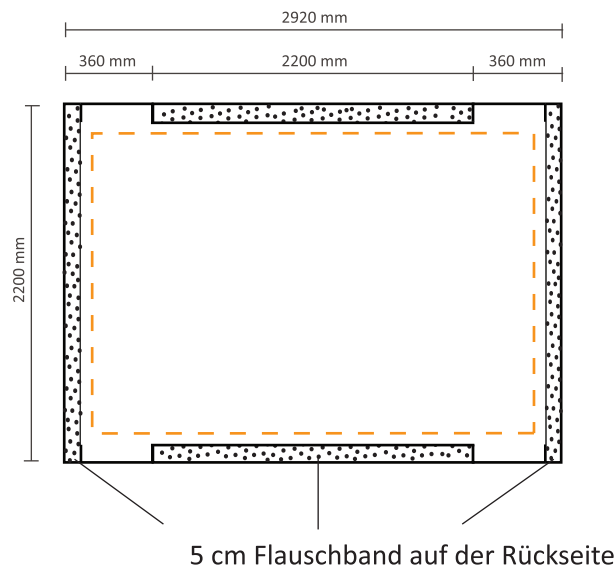

Pop-Up Fabric 'Premium' Straight 3x3 (PUFP33S)

Graphische Spezifikationen

Inklusiv Grafik an der linken Seite / rechten Seite

Tatsächliche Größe des Grafiks: 2920 * 2200 mm (B/H)

Datei für Rückseite

Exklusiv Grafik an der linken Seite / rechten Seite

Tatsächliche Größe des Grafiks: 2200 * 2200 mm (B/H)