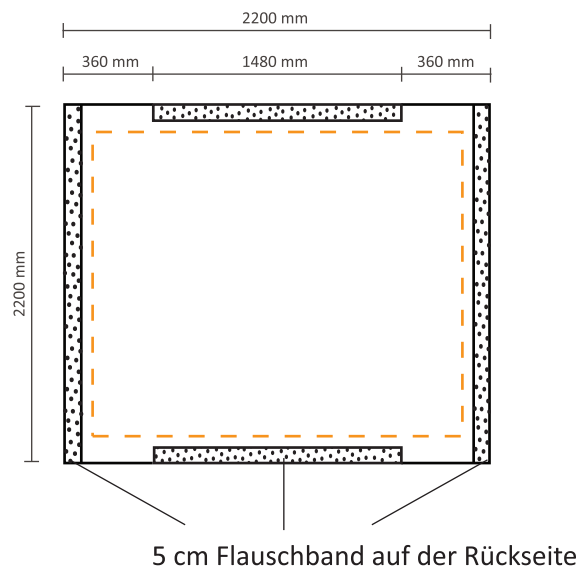

Pop-Up Fabric 'Premium' Straight 2x3 (PUFP23S)

Graphische Spezifikationen

Inklusiv Grafik an der linken Seite / rechten Seite

Tatsächliche Größe des Grafiks: 2200 * 2200 mm (B/H)

Datei für Rückseite

Exklusiv Grafik an der linken Seite / rechten Seite

Tatsächliche Größe des Grafiks: 1480 * 2200 mm (B/H)